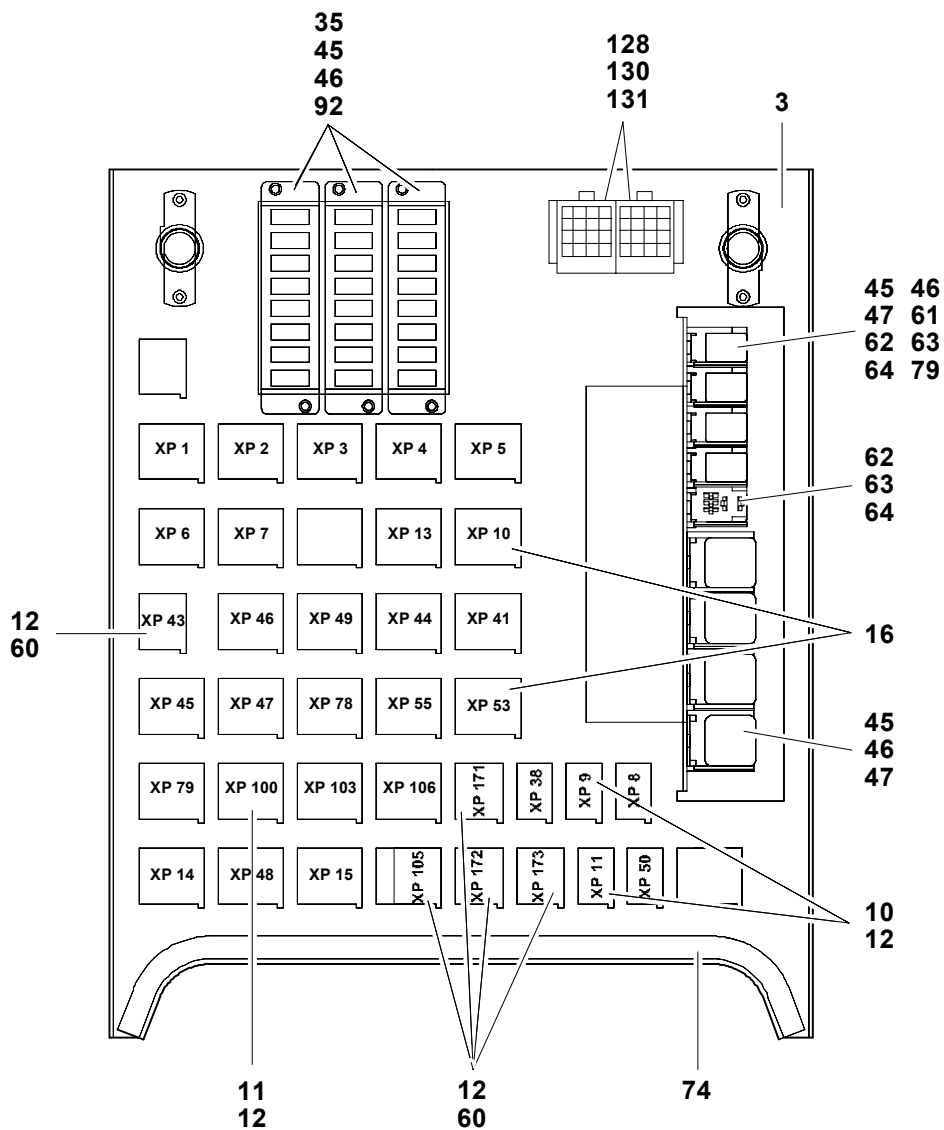

E.-TEILE RELAIKASTEN DREHTISCH
E.- PARTS, RELAY-BOX TURNTABLE

BILDTAFEL
PICTORIAL DISPLAY

05.12

3183892-ETL G

1/3

**GMK 6400
BE 600
G 806**

E.-TEILE RELAIKASTEN DREHTISCH
E.- PARTS, RELAY-BOX TURNTABLE

BILDTAFEL
PICTORIAL DISPLAY

05.12

3183892-ETL G

2/3

**GMK 6400
BE 600
G 806**

E.-TEILE RELAIKASTEN DREHTISCH
 E.- PARTS, RELAY-BOX TURNTABLE

BILDTAFEL
 PICTORIAL DISPLAY

GMK 6400
 BE 600
 G 806

05.12

3183892-ETL G

3/3